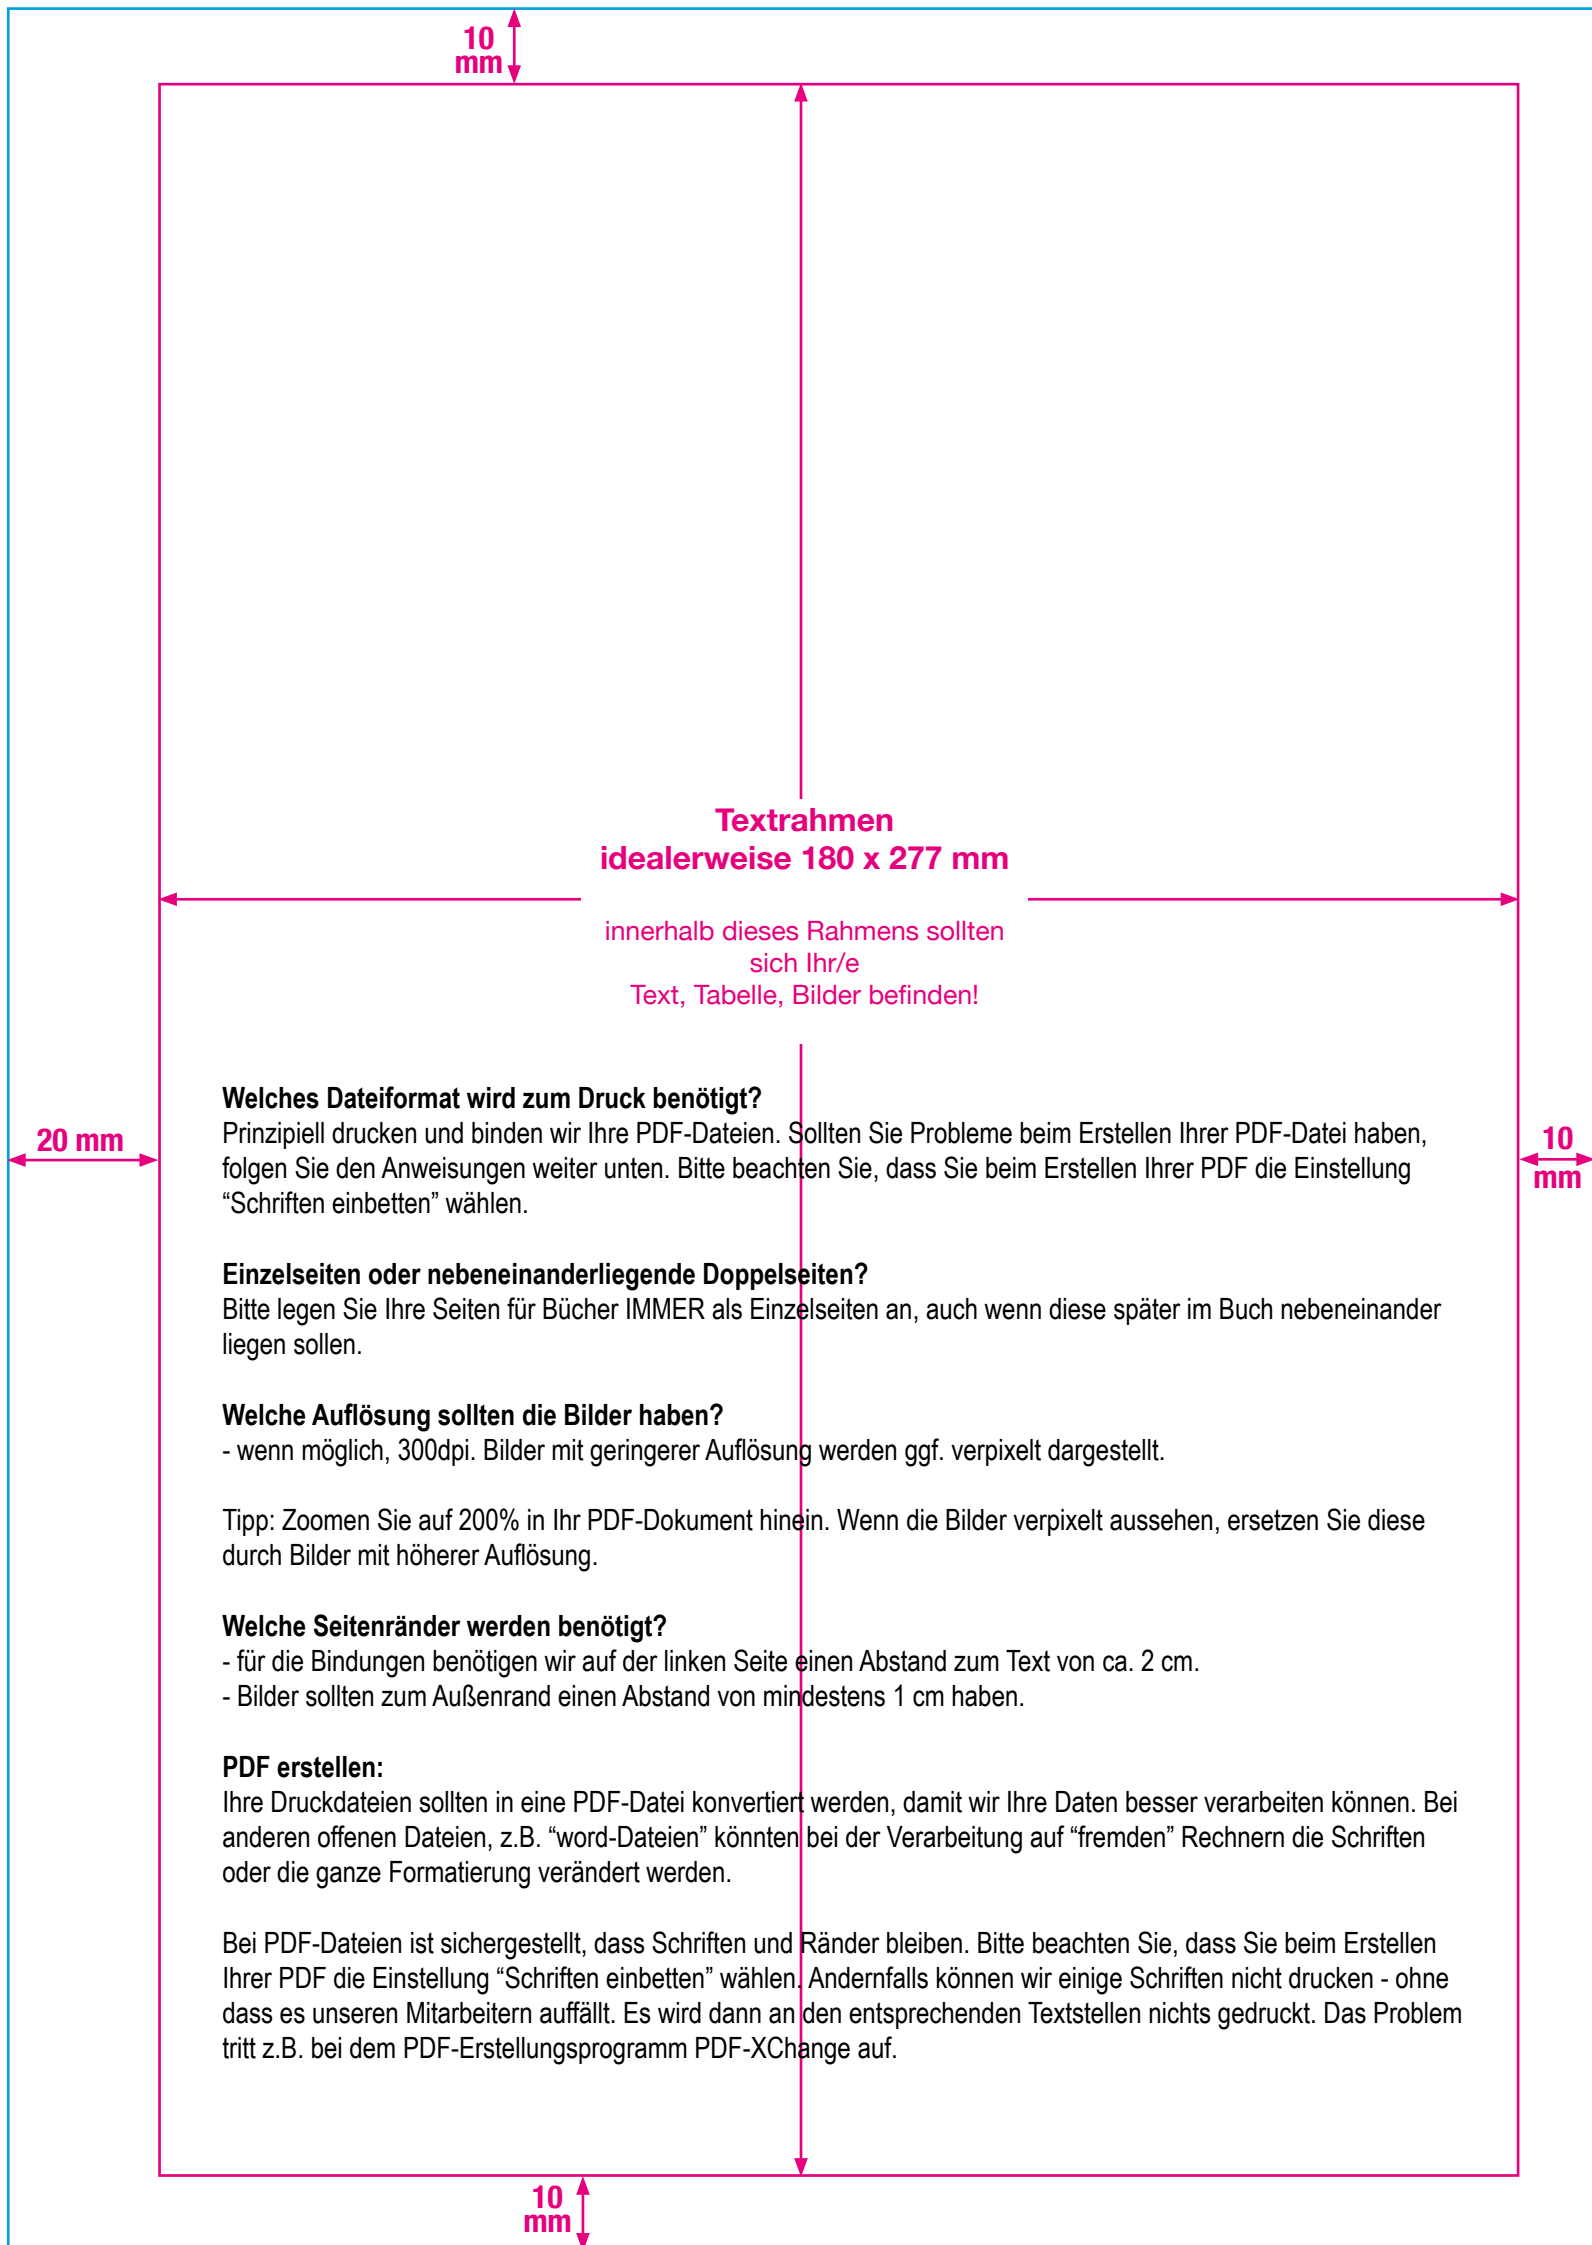

Dateivorgaben für Ihre Diplomarbeit

Seitengröße: 21 x 29,7 cm

Textrahmen: 18 x 27,7 cm (idealerweise, Abweichungen sind jedoch auch möglich!)

Art der Datei: PDF, JPG (300 ppi) oder PNG (300 ppi)

Farbraum: CMYK oder RGB